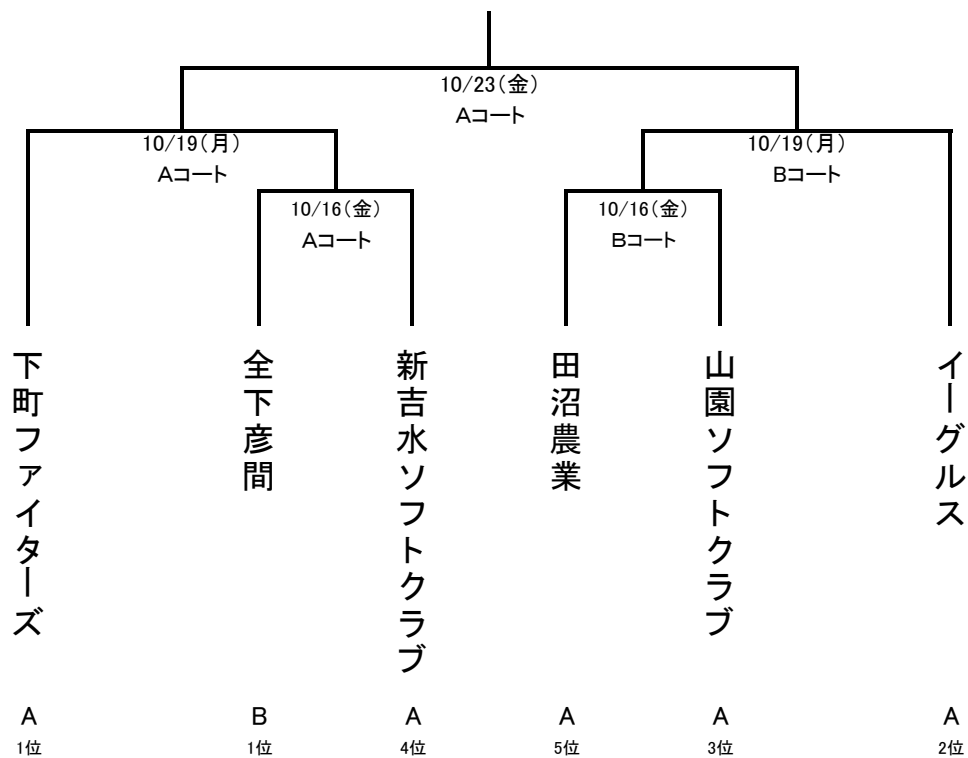

第8回会長杯チャンピオントーナメント大会

《一般の部》

《壮年の部》