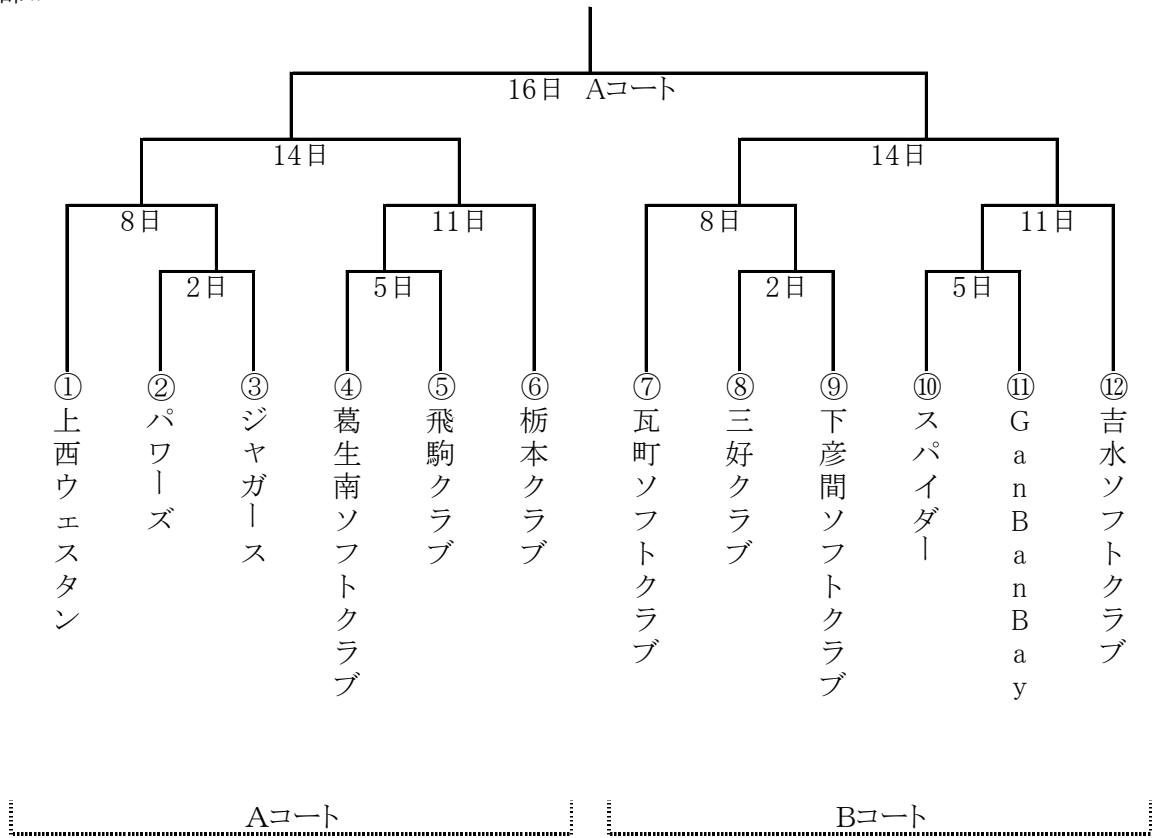

# 第40回ヨコタ杯争奪ソフトボール大会組み合わせ表

《壮年の部》

《一般の部》

試合結果や雨天時の日程は協会HP <http://sanotanuma-softballjimdo.com/> を参照下さい。