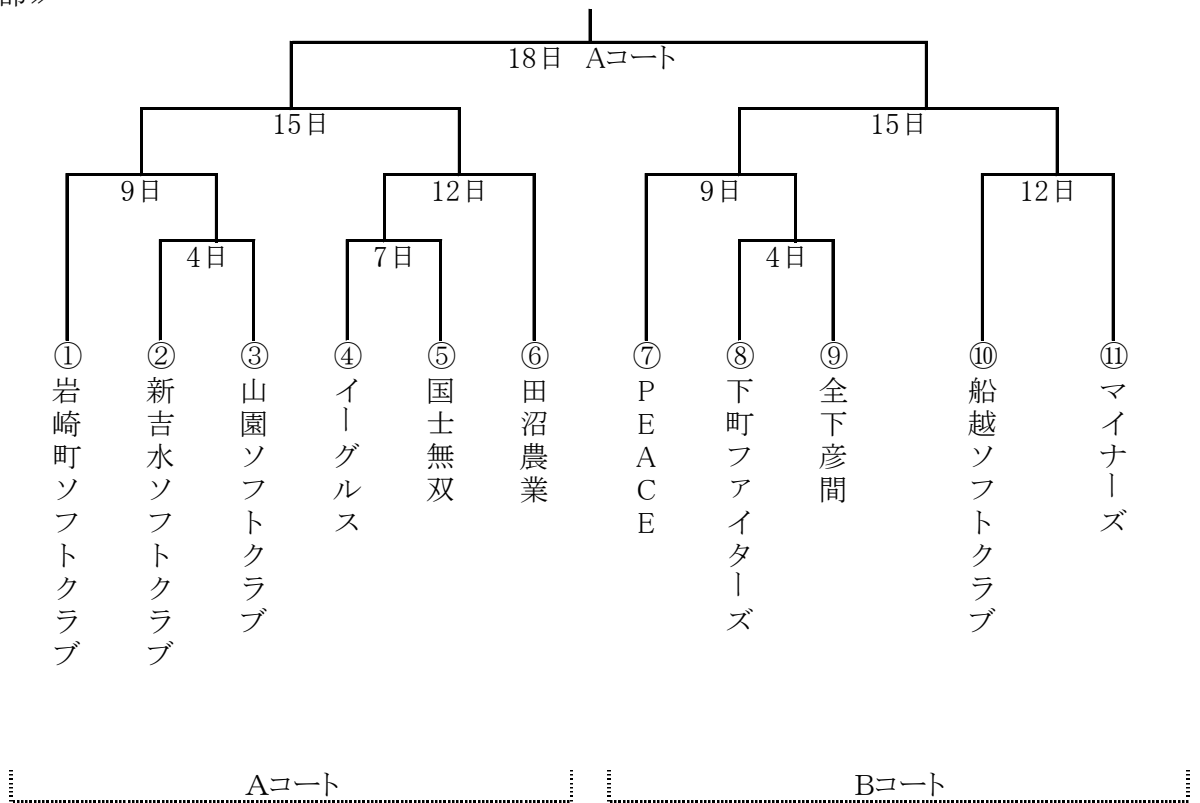

# 第40回ヨコタ杯争奪ソフトボール大会組み合わせ表

《壮年の部》

《一般の部》

試合結果や雨天時の日程は協会HP <http://sanotanuma-softballjimdo.com/> を参照下さい。